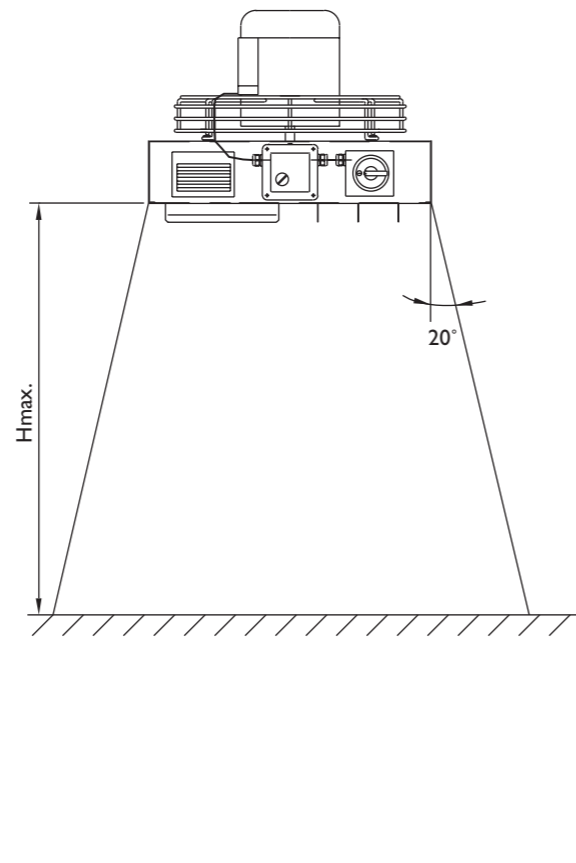

Typ .4..	Typ .8..	Typ .14..
A mm	560	700	860
B mm	380	600	797
C mm	200	190	375
D mm	385	385	480
Kg	18	24	40
Q m³/h	4000	8000	14000
Motor	50 Hz	50 Hz	50 Hz
Volt	230	230	230
Watt	200	250	760
A	1,2	1,55	3,2
Min-I	960	960	880
YF	5	5	16
Ip	44	44	54

230V 50Hz
Netspanning
Main Supply
Tension de réseau
Netzspannung

Fan type.typ

Winter
Winter
Hiver
Winter

230V 50Hz

Netspanning
Main supply
Tension de réseau
Netzspannung

WA

Werkchakelaar
Isolator switch
L'interrupteur électrique
Reparaturschalter

RT

Ruimtethermostaat
Roomthermostat
Thermostat d'ambiance
Raumthermostat

M

Ventilatormotor
Blower motor
Moteur ventilateur
Ventilatormotor

E

Ruimtethermostaat en aansluitkast
Thermostat and junction box
Thermostat avec boîtier de connexion
Thermostat und anslußkasten

230V 50Hz
Netspanning
Main supply
Tension de réseau
Netzspannung

TK

Thermocontact
Thermal contact
Contact thermique
Thermokontakt

bl

Blauw
Blue
Bleu
Blau

br

Bruin
Brown
Brun
Braun