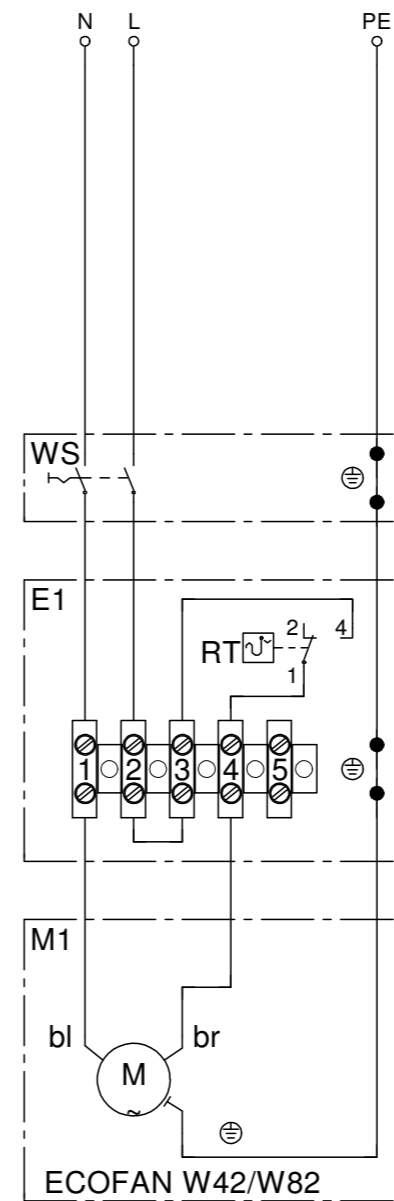

Typ .4..	Typ .8..	Typ .14..
A mm	560	700	860
B mm	380	600	797
C mm	200	190	375
D mm	385	385	480
Kg	18	24	40
Q m³/h	4000	8000	14000
Motor	50 Hz	50 Hz	50 Hz
Volt	230	230	230
Watt	200	250	760
A	1,2	1,55	3,2
Min-I	960	960	880
YF	5	5	16
Ip	44	44	54

230V 50Hz
Netspanning
Main Supply
Tension de réseau
Netzspannung

Fan type.typ

Winter
Winter
Hiver
Winter

230V 50Hz

Netspanning
Main supply
Tension de réseau
Netzspannung

WA

Werkchakelaar
Isolator switch
L'interrupteur électrique
Reparaturschalter

RT

Ruimtethermostaat
Roomthermostat
Thermostat d'ambiance
Raumthermostat

M

Ventilatormotor
Blower motor
Moteur ventilateur
Ventilatormotor

E

Ruimtethermostaat en aansluitkast
Thermostat and junction box
Thermostat avec boîtier de connexion
Thermostat und anslußkasten

230V 50Hz
Netspanning
Main supply
Tension de réseau
Netzspannung