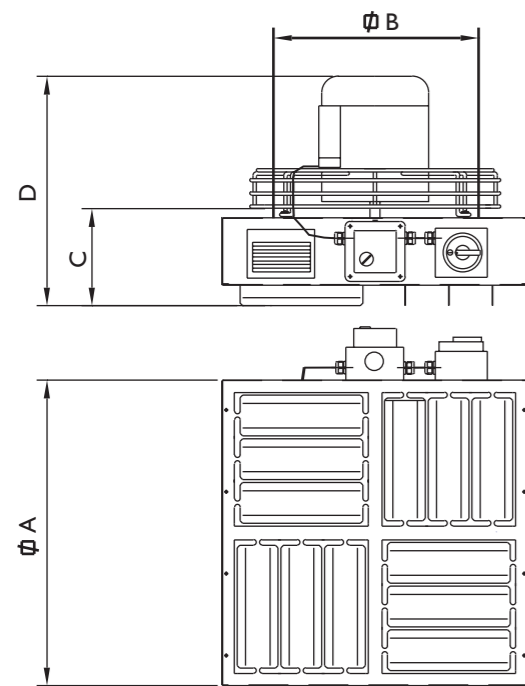

Typ .4..	Typ .8..	Typ .14..
A mm	560	700	860
B mm	380	600	797
C mm	200	190	375
D mm	385	385	480
Kg	18	24	40
Q m³/h	4000	8000	14000
Motor	50 Hz	50 Hz	50 Hz
Volt	230	230	230
Watt	200	250	760
A	1,2	1,55	3,2
Min-I	960	960	880
YF	5	5	16
Ip	44	44	54

230V 50Hz
Netspanning
Main Supply
Tension de réseau
Netzspannung

Fan type.typ

Winter
Winter
Hiver
Winter

230V 50Hz

Netspanning
Main supply
Tension de réseau
Netzspannung

WA

Werkchakelaar
Isolator switch
L'interrupteur électrique
Reparaturschalter

RT

Ruimtethermostaat
Roomthermostat
Thermostat d'ambiance
Raumthermostat

M

Ventilatormotor
Blower motor
Moteur ventilateur
Ventilatormotor

E

Ruimtethermostaat en aansluitkast
Thermostat and junction box
Thermostat avec boîtier de connexion
Thermostat und anslußkasten

230V 50Hz
Netspanning
Main supply
Tension de réseau
Netzspannung

TK

Thermocontact
Thermal contact
Contact thermique
Thermokontakt

bl

Blauw
Blue
Bleu
Blau

br

Bruin
Brown
Brun
Braun