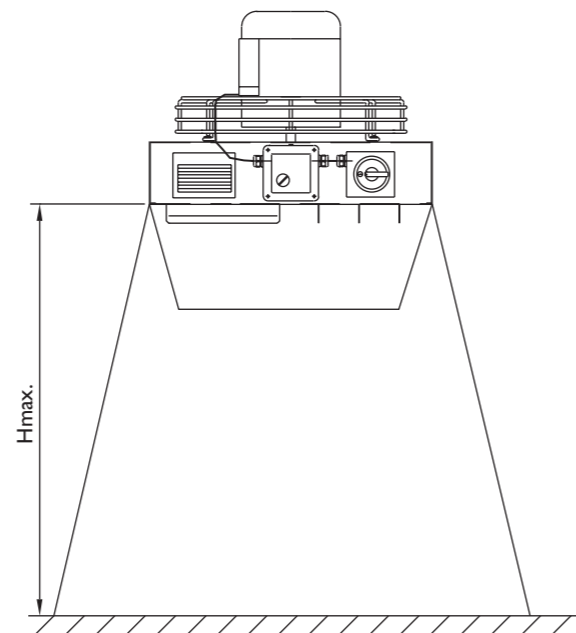

Typ .4..	Typ .8..	Typ .14..
A mm	560	700	860
B mm	380	600	797
C mm	200	190	375
D mm	385	385	480
Kg	18	24	40
Q m³/h	4000	8000	14000
Motor	50 Hz	50 Hz	50 Hz
Volt	230	230	230
Watt	200	250	760
A	1,2	1,55	3,2
Min-I	960	960	880
YF	5	5	16
Ip	44	44	54

230V 50Hz
Netspanning
Main Supply
Tension de réseau
Netzspannung

Fan type.typ

Winter
Winter
Hiver
Winter

230V 50Hz

Netspanning
Main supply
Tension de réseau
Netzspannung

WA

Werkchakelaar
Isolator switch
L'interrupteur électrique
Reparaturschalter

RT

Ruimtethermostaat
Roomthermostat
Thermostat d'ambiance
Raumthermostat

M

Ventilatormotor
Blower motor
Moteur ventilateur
Ventilatormotor

E

Ruimtethermostaat en aansluitkast
Thermostat and junction box
Thermostat avec boîtier de connexion
Thermostat und anslußkasten

230V 50Hz
Netspanning
Main supply
Tension de réseau
Netzspannung

TK

Thermocontact
Thermal contact
Contact thermique
Thermokontakt

bl

Blauw
Blue
Bleu
Blau

br

Bruin
Brown
Brun
Braun