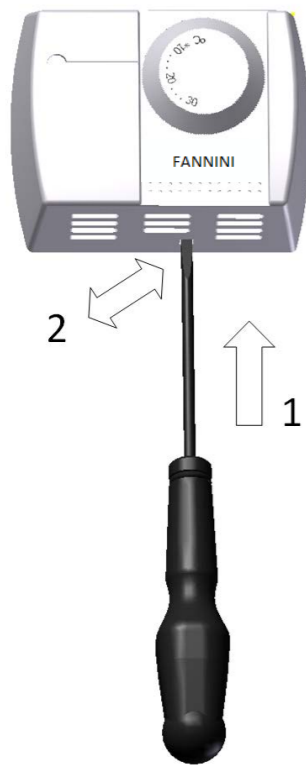

**RT**  
 Ruimtethermostaat bekabeling  
 Roomthermostat wiring  
 Cablage thermostat d'ambiance  
 Raumtethermostat Verdrahtung

**mark**

07/12

**WS**  
 Werkschakelaar  
 Isolator switch  
 L'interrupteur électrique  
 Reperaturschalter (0631162)

H Max.  
 Max. montagehoogte  
 Max. mounting height  
 Hauteur max. de suspension  
 Max. aufhängehöhe

Instelling Thermostaat (°C) = Ruimtetemperatuur + 3 °C  
 Setting Thermostat (°C) = Roomtemperature + 3 °C  
 Einstellung thermostat (°C) = Raumtemperatur + 3 °C  
 Point de consigne Thermostat (°C) = Temperatur d'Ambiance Thermostat + 3 °C

Instelknop niet verwijderen  
 Do not remove the knob  
 Ne pas enlever le bouton  
 Einstelknopf nicht aufnehmen