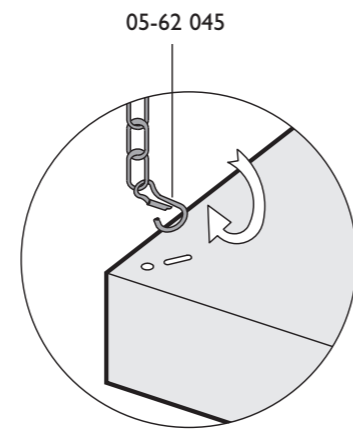

**RT**  
 Ruimtethermostaat bekabeling  
 Roomthermostat wiring  
 Cablage thermostat d'ambiance  
 Raumtethermostat Verdrahtung

**mark**

07/12

**WS**  
 Werkschakelaar  
 Isolator switch  
 L'interrupteur électrique  
 Reperaturschalter (0631162)

H Max.  
 Max. montagehoogte  
 Max. mounting height  
 Hauteur max. de suspension  
 Max. aufhängehöhe

Instelling Thermostaat (°C) = Ruimtetemperatuur + 3 °C  
 Setting Thermostat (°C) = Roomtemperature + 3 °C  
 Einstellung thermostat (°C) = Raumtemperatur + 3 °C  
 Point de consigne Thermostat (°C) = Temperatur d'Ambiance Thermostat + 3 °C