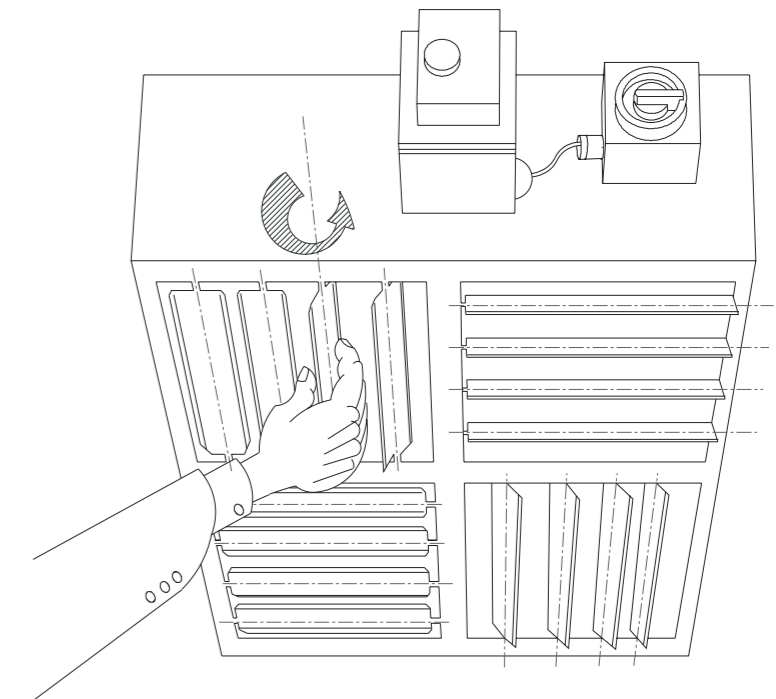

ASSEMBLY INSTRUCTION MONTAGE ANLEITUNG NOTICE DE MONTAGE MONTAGEVOORSCHRIFT

TYPE .4.. - .8.. - .14..

- IE Eire
- GB Great-Britain
- DE Deutschland
- AT Österreich
- FR La France
- BE België/La Belgique
- NL Nederland