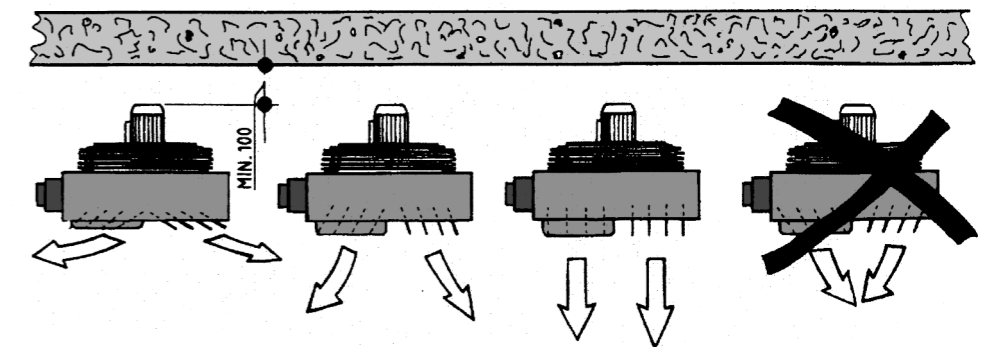

ASSEMBLY INSTRUCTION MONTAGE ANLEITUNG NOTICE DE MONTAGE MONTAGEVOORSCHRIFT

TYPE .4.. - .8.. - .14..

- IE Eire
- GB Great-Britain
- DE Deutschland
- AT Österreich
- FR La France
- BE België/La Belgique
- NL Nederland