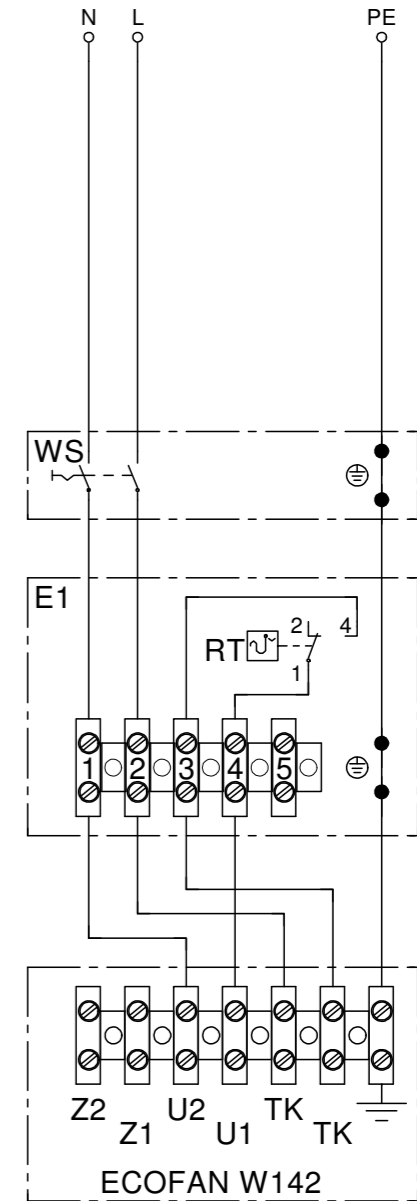

TK

Thermocontact
Thermal contact
Contact thermique
Thermokontakt

bl

Blauw
Blue
Bleu
Blau

br

Bruin
Brown
Brun
Braun